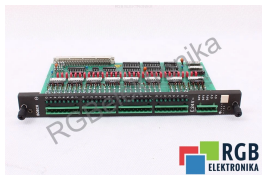

047961-104401 047962-1027 E24V BOSCH ID8527

Używany BOSCH REXROTH 047961-104401
Sprzęt przetestowany i wyczyszczony.
24 miesiące gwarancji
Dedykowany kurier
Wysyłka w 24h

DANE TECHNICZNE

PRODUCENT	BOSCH REXROTH
MODEL	047961-104401
KATEGORIA	Moduły rozszerzeń
WAGA [KG]	1.0
WYSOKOŚĆ [CM]	3.0
DŁUGOŚĆ [CM]	37.0
SZEROKOŚĆ [CM]	18.0

PRODUKTY Z OFERTY RGB ELEKTRONIKA TO:

NAJWYŻSZA JAKOŚĆ

Każdy produkt poddawany jest specjalistycznej ocenie, na podstawie najlepszej jakości, by zagwarantować ich bezawaryjną pracę. Dzięki temu możesz mieć pewność, że urządzenie **BOSCH REXROTH 047961-104401** zostało przygotowane z największą starannością.

EKSPRESOWA WYSYŁKA

Produkty z naszego magazynu wysyłamy jeszcze tego samego dnia, w którym zostało złożone zamówienie. Na życzenie klienta wysyłamy również dedykowanego kuriera. Możesz być pewien, że Twój **BOSCH REXROTH 047961-104401** dotrze do Ciebie w najszybszym możliwym terminie.